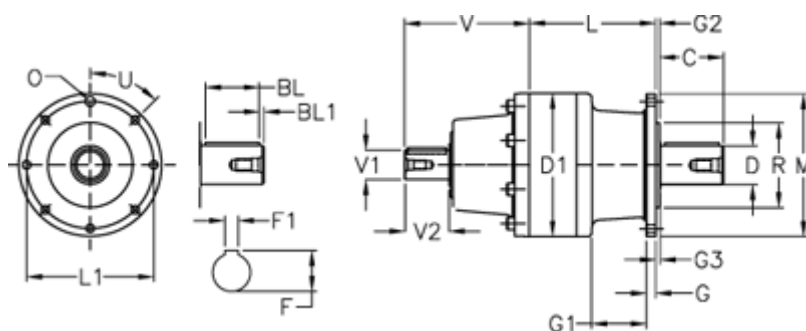

# Data Sheet

Article number: 473000103484001

Description: Trasmital 300 L1-3,48 HC-V01B  
heavy duty keyed solid shaft

## Measures

|               |            |                |
|---------------|------------|----------------|
| BL = 70       | G1 = 71    | U degrees = 45 |
| BL1 = 6       | G2 = 5     | V = 158        |
| C = 82        | G3 = 6     | V1 = 38        |
| D = 50        | L = 115    | V2 = 58        |
| D1 = 185      | L1 = 165   |                |
| F = 54        | M = 185    |                |
| F1 = A14x9x70 | O = 8x10,5 |                |
| G = 12        | R = 110    |                |